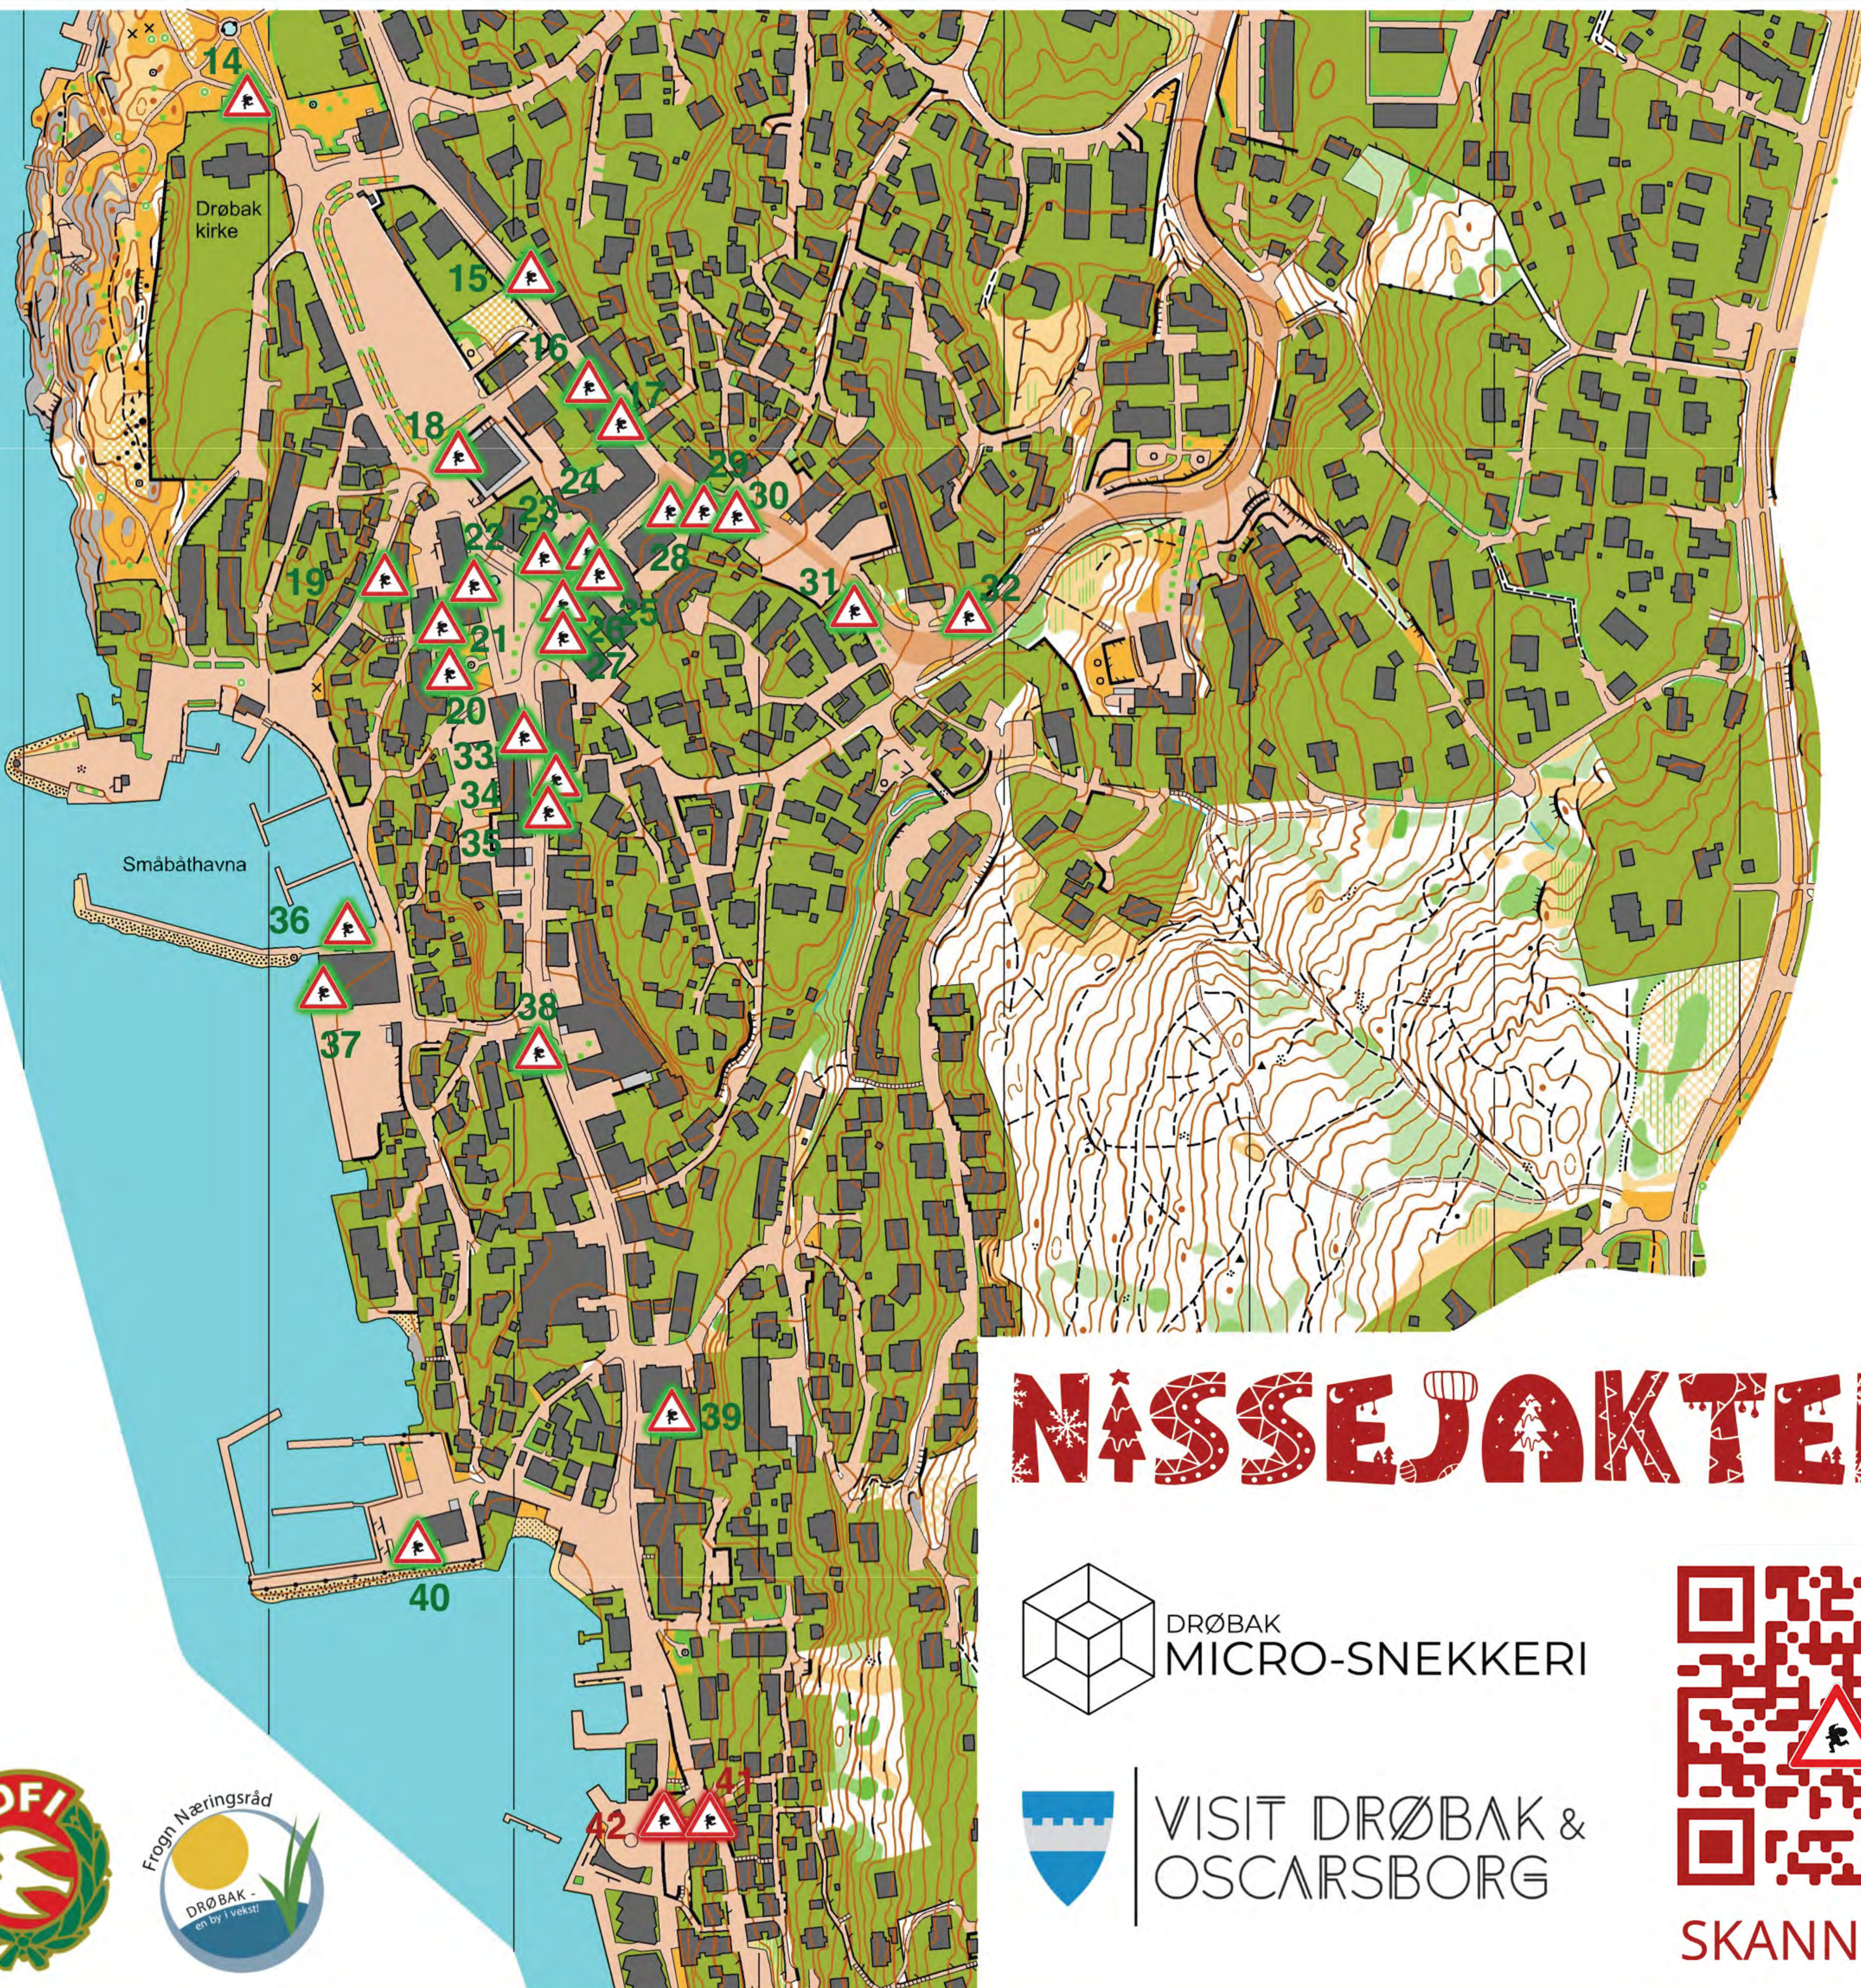

NASSEJAKTEN DRØBAK

DRØBAK
MICRO-SNEKKERI

VISIT DRØBAK &
OSCARSBORG

Målestokk 1:5000
Ekvidistanse 2 m
Utgitt 2022

Tegnforklaring

	område med fast dekke
	sti uten fast dekke
	liten sti
	utydelig sti
	kraftlinje
	gjerde, upasserbart gjerde
	passerbar mur
	upasserbar mur
	trapp, undergang
	lite tårn, høyt tårn
	tydelig vegetasjonsgrense
	bygning, overbygg
	stein, stor stein
	upasserbart stup, skrent
	ur, steingrunn
	blokkfelt, steinklynge
	lekeapparat, spesiell detalj
	høydekurver
	hjelpekurver
	lita grop, hull
	liten kolle, avlang kolle
	grop, grustak
	bekk, grøft
	flombekk, utydelig grøft
	dyrkamark
	åpent lettløpt område
	åpent lettløpt, spredte trær
	åpent område
	åpent område, spredte trær
	forbudt område
	tett vegetasjon
	undervegetasjon
	upasserbar vegetasjon
	tre/busk, stort tre

NISSEJAKTEN DRØBAK

DRØBAK
MICRO-SNEKKERI

VISIT DRØBAK &
OSCARSBORG

SKANN MEG

Målestokk 1:5000
Ekvidistanse 2 m
Utgitt 2022